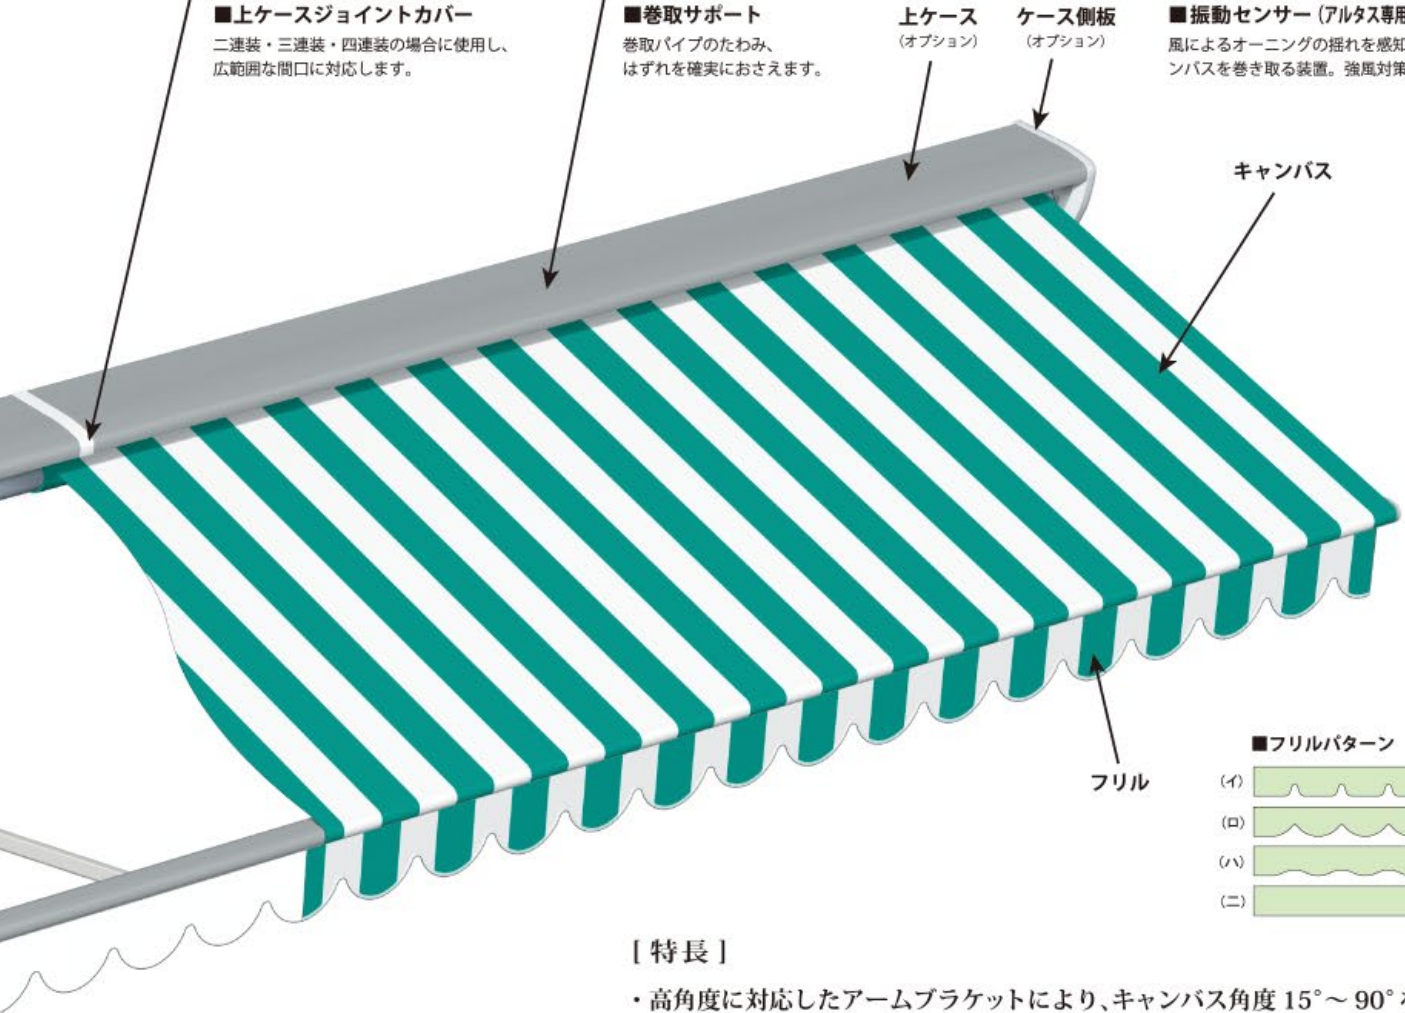

■前枠金具

■ローリングシェード前枠 (オプション)
西日などの直射日光から商品を守ります。通気性の高いメッシュ生地もご用意。(ウェーブキャンバス) 操作ハンドルは5種類の長さから選べます。(ギア比 3:1)

前枠用メッシュ生地
【ウェーブキャンバス】

WH
＜ウェーブホワイト＞

WB
＜ウェーブベージュ＞

WG
＜ウェーブグレー＞

■上ケースジョイントカバー
二連装・三連装・四連装の場合に使用し、
広範囲な間口に対応します。

■巻取サポート
巻取パイプのたわみ、
はずれを確実におさえます。

■振動センサー (アルタス専用オプション)
風によるオーニングの揺れを感じてキャン
パスを巻き取る装置。強風対策に。

[特長]

- ・高角度に対応したアームブラケットにより、キャンパス角度 15°～90°を実現。
- ・ワイドな4連装で、22mまでの広範囲を1台でカバー。
- ・シンプルなデザインと多様性、コストパフォーマンスに優れた製品です。