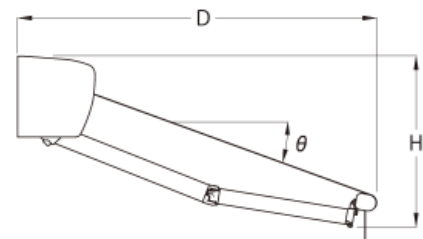

<メロディー>

■断面図

▼上ケースタイプ

▼天井付タイプ

▼壁付タイプ

※1: () 内寸法はキャンパスの収納状況、設置角度により異なります。
 ※2: 本体上部から巻取パイプ上部までの寸法を表します。

■標準納まり図

▼コンクリート造壁面納まり

▼木造壁面納まり

▼ALC造壁面納まり

▼コンクリート造天井納まり

■標準構成寸法図

■勾配寸法表

単位: mm

■取付ブラケット寸法

▼上ケース用

角度 (θ)	10 アーム		15 アーム		20 アーム		25 アーム		30 アーム	
	D	H	D	H	D	H	D	H	D	H
15°	1,142	459	1,601	581	2,068	705	2,548	834	3,008	957
20°	1,126	541	1,573	702	2,027	866	2,494	1,036	2,942	1,199
25°	1,103	621	1,533	820	1,971	1,024	2,422	1,233	2,854	1,434
30°	1,071	699	1,483	935	1,902	1,176	2,332	1,423	2,745	1,661
35°	1,033	774	1,423	1,045	1,818	1,321	2,226	1,605	2,616	1,878
40°	987	845	1,351	1,149	1,722	1,458	2,102	1,777	2,467	2,083
45°	934	913	1,270	1,247	1,612	1,587	1,963	1,938	2,300	2,275
50°	874	975	1,179	1,337	1,490	1,706	1,809	2,086	2,116	2,451
55°	807	1,032	1,080	1,419	1,357	1,814	1,642	2,220	1,915	2,610
60°	734	1,085	971	1,496	1,213	1,914	1,461	2,344	1,700	2,757
65°	656	1,137	856	1,567	1,060	2,004	1,270	2,454	1,471	2,886
70°	571	1,182	734	1,628	899	2,081	1,069	2,548	1,232	2,996
75°	483	1,219	606	1,677	731	2,143	859	2,623	983	3,083
80°	391	1,248	473	1,715	557	2,190	643	2,679	726	3,148
85°	296	1,269	337	1,741	379	2,221	423	2,716	464	3,190
90°	199	1,280	199	1,753	199	2,236	199	2,732	199	3,208