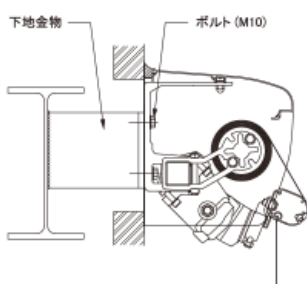

<メロディー>

■断面図

▼上ケースタイプ

▼天井付タイプ

▼壁付タイプ

※1: () 内寸法はキャンパスの収納状況、設置角度により異なります。
 ※2: 本体上部から巻取パイプ上部までの寸法を表します。

■標準納まり図

▼コンクリート造壁面納まり

▼木造壁面納まり

▼ALC造壁面納まり

▼コンクリート造天井納まり

■標準構成寸法図

■勾配寸法表

単位: mm

■取付ブラケット寸法

▼上ケース用