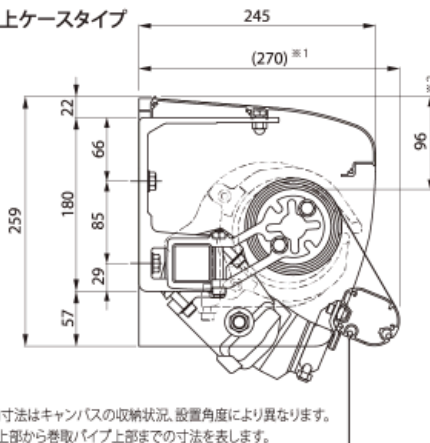

<メロディー>

■断面図

▼上ケースタイプ