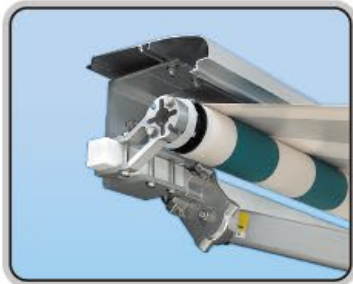

商業施設

広範囲な対応力。シンプルさと多様性で選ぶなら「メロディー」です。

■受信機内蔵モーター (アルタス)
リモコン操作で開閉が行えます。

■電手動兼用モーター
停電などの非常時には、手で開閉操作ができます。
(ギア比 27:1 / 55:1)

■手動ギア 【特許出願済】
テンパル独自の逆転防止機構を標準装備。キャンバス破損の心配がありません。フリーセッティングにより装着も簡単。ギア比 15:1 で耐久性も向上、巻き上げ力も 30% 軽減 (当社比) しました。