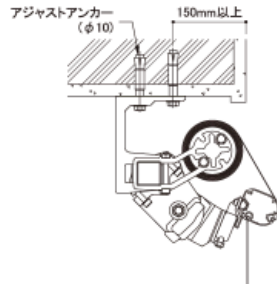

<メロディー>

■断面図

▼上ケースタイプ

▼天井付タイプ

▼壁付タイプ

※1: () 内寸法はキャンパスの収納状況、設置角度により異なります。
 ※2: 本体上部から巻取パイプ上部までの寸法を表します。

■標準納まり図

▼コンクリート造壁面納まり

▼木造壁面納まり

▼ALC造壁面納まり

▼コンクリート造天井納まり

■標準構成寸法図

■勾配寸法表

単位: mm

■取付ブラケット寸法

▼上ケース用