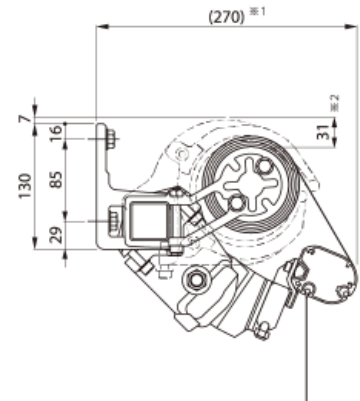

<メロディー>

■断面図

▼上ケースタイプ

▼天井付タイプ

▼壁付タイプ

※1: () 内寸法はキャンパスの収納状況、設置角度により異なります。
 ※2: 本体上部から巻取パイプ上部までの寸法を表します。

■標準納まり図

▼コンクリート造壁面納まり

▼木造壁面納まり

▼ALC造壁面納まり

▼コンクリート造天井納まり

■標準構成寸法図

■勾配寸法表

単位: mm

■取付ブラケット寸法

▼上ケース用