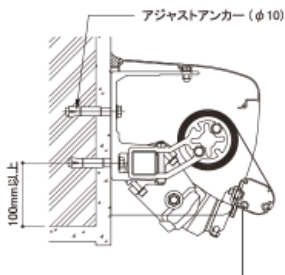

<メロディー>

■断面図

▼上ケースタイプ

▼天井付タイプ

▼壁付タイプ

※1: () 内寸法はキャンパスの収納状況、設置角度により異なります。
 ※2: 本体上部から巻取パイプ上部までの寸法を表します。

■標準納まり図

▼コンクリート造壁面納まり

▼木造壁面納まり

▼ALC造壁面納まり

▼コンクリート造天井納まり

■標準構成寸法図

■勾配寸法表

単位: mm

■取付ブラケット寸法

▼上ケース用