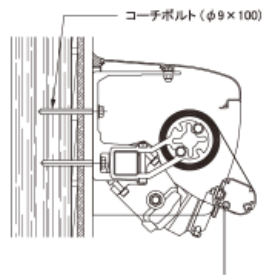

<メロディー>

■断面図

▼上ケースタイプ

▼天井付タイプ

▼壁付タイプ

※1: () 内寸法はキャンパスの収納状況、設置角度により異なります。
 ※2: 本体上部から巻取パイプ上部までの寸法を表します。

■標準納まり図

▼コンクリート造壁面納まり

▼木造壁面納まり

▼ALC造壁面納まり

▼コンクリート造天井納まり

■標準構成寸法図

■勾配寸法表

単位: mm

■取付ブラケット寸法

▼上ケース用