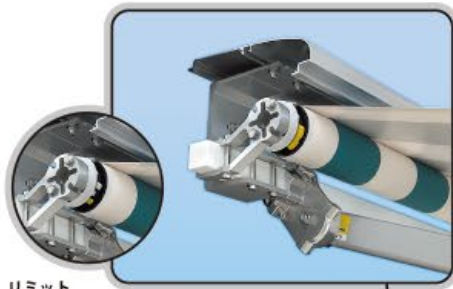

商業施設

広範囲な対応力。シンプルさと多様性で選ぶなら「メロディー」です。

■受信機内蔵モーター (アルタス)
リモコン操作で開閉が行えます。

■電手動兼用モーター
停電などの非常時には、手で開閉操作ができます。
(ギア比 27:1 / 55:1)

■手動ギア 【特許出願済】
テンパル独自の逆転防止機構を標準装備。キャンバス破損の心配がありません。フリーセッティングにより装着も簡単。ギア比 15:1 で耐久性も向上、巻き上げ力も 30% 軽減 (当社比) しました。