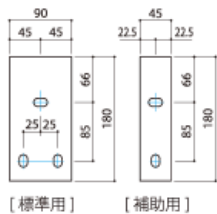

<メロディー>

■断面図

▼上ケースタイプ

▼天井付タイプ

▼壁付タイプ

※1: () 内寸法はキャンパスの収納状況、設置角度により異なります。
 ※2: 本体上部から巻取パイプ上部までの寸法を表します。

■標準納まり図

▼コンクリート造壁面納まり

▼木造壁面納まり

▼ALC造壁面納まり

▼コンクリート造天井納まり

■標準構成寸法図

■勾配寸法表

単位: mm

■取付ブラケット寸法

▼上ケース用

▼天井付用

▼壁付用

▼木造の場合

▼コンクリート天井納まり

▼コンクリート造の場合

■最小間口寸法 (外形寸法) W

単位: mm

10 アーム		15 アーム		20 アーム		25 アーム		30 アーム	
手動 (1,460)	1,710	手動 (1,940)	2,190	手動 (2,430)	2,680	手動 (2,960)	3,210	手動 (3,450)	3,700
電動 (1,475)	1,710	電動 (1,955)	2,190	電動 (2,445)	2,680	電動 (2,975)	3,210	電動 (3,465)	3,700
電手動 (1,470)	1,710	電手動 (1,950)	2,190	電手動 (2,440)	2,680	電手動 (2,970)	3,210	電手動 (3,460)	3,700

角度 (θ)	10 アーム		15 アーム		20 アーム		25 アーム		30 アーム	
	D	H	D	H	D	H	D	H	D	H
15°	1,142	459	1,601	581	2,068	705	2,548	834	3,008	957
20°	1,126	541	1,573	702	2,027	866	2,494	1,036	2,942	1,199
25°	1,103	621	1,533	820	1,971	1,024	2,422	1,233	2,854	1,434
30°	1,071	699	1,483	935	1,902	1,176	2,332	1,423	2,745	1,661
35°	1,033	774	1,423	1,045	1,818	1,321	2,226	1,605	2,616	1,878
40°	987	845	1,351	1,149	1,722	1,458	2,102	1,777	2,467	2,083
45°	934	913	1,270	1,247	1,612	1,587	1,963	1,938	2,300	2,275
50°	874	975	1,179	1,337	1,490	1,706	1,809	2,086	2,116	2,451
55°	807	1,032	1,080	1,419	1,357	1,814	1,642	2,220	1,915	2,610
60°	734	1,085	971	1,496	1,213	1,914	1,461	2,344	1,700	2,757
65°	656	1,137	856	1,567	1,060	2,004	1,270	2,454	1,471	2,886
70°	571	1,182	734	1,628	899	2,081	1,069	2,548	1,232	2,996
75°	483	1,219	606	1,677	731	2,143	859	2,623	983	3,083
80°	391	1,248	473	1,715	557	2,190	643	2,679	726	3,148
85°	296	1,269	337	1,741	379	2,221	423	2,716	464	3,190
90°	199	1,280	199	1,753	199	2,236	199	2,732	199	3,208