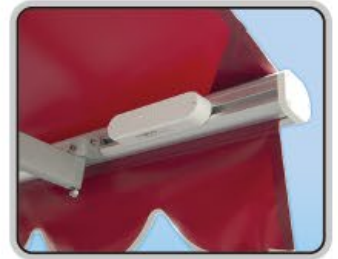

■巻取サポート
巻取パイプのたわみ、
はずれを確実におさえます。

■振動センサー (アルタス専用オプション)
風によるオーニングの揺れを感じてキャン
パスを巻き取る装置。強風対策に。

[特長]

- ・高角度に対応したアームブラケットにより、キャンパス角度 15°～90°を実現。
- ・ワイドな4連装で、22mまでの広範囲を1台でカバー。
- ・シンプルなデザインと多様性、コストパフォーマンスに優れた製品です。