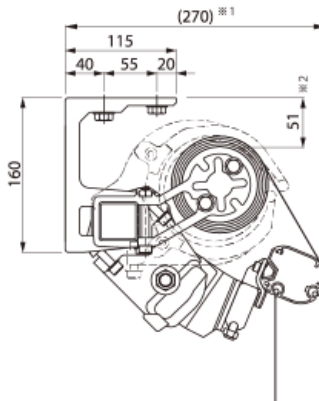

■上ケース用取付ブラケット ■天井付用取付ブラケット ■壁付用取付ブラケット
■上ケース用補助取付ブラケット

■ケース側板 ■モーター

■クランクハンドル ハンドルの長さは5種類の中から選び下さい。

■クランクハンドル専用ホルダー (オプション)

■露出鍵付スイッチ【特許出願済】 ■露出スイッチ【特許出願済】 ■リモコン (標準タイプ)
単独操作と SM-1、CD-4 スイッチの外観は同じです。(結線方法は異なります)
露出タイプ、鍵付タイプのほかに埋込みタイプもございます。
標準リモコンの他にも複数台の登録が可能なマルチリモコン等もご用意しています。

<メロディー>

■断面図

▼上ケースタイプ

▼天井付タイプ

▼壁付タイプ

※1: () 内寸法はキャンパスの収納状況、設置角度により異なります。
 ※2: 本体上部から巻取パイプ上部までの寸法を表します。

■標準納まり図

▼コンクリート造壁面納まり