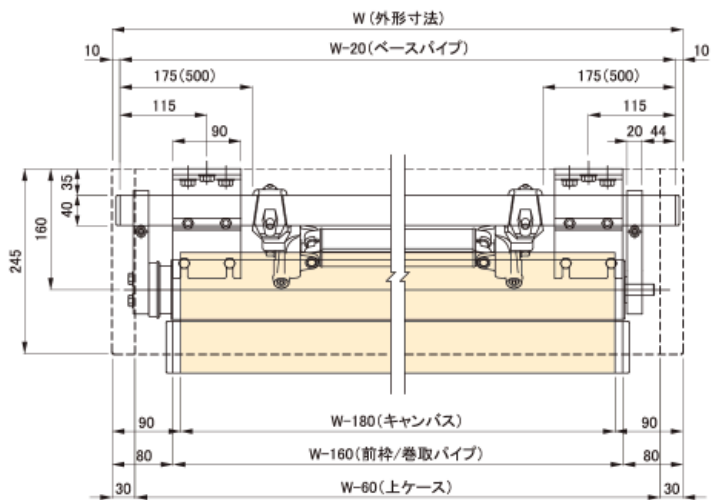

▼木造壁面納まり

▼ALC造壁面納まり

▼コンクリート造天井納まり

■標準構成寸法図

■勾配寸法表

単位: mm

■取付ブラケット寸法

▼上ケース用

▼天井付用

▼壁付用

▼木造の場合

▼コンクリート天井納まり

▼コンクリート造の場合

■最小間口寸法 (外形寸法) W

単位: mm

10 アーム		15 アーム		20 アーム		25 アーム		30 アーム	
手動 (1,460)	1,710	手動 (1,940)	2,190	手動 (2,430)	2,680	手動 (2,960)	3,210	手動 (3,450)	3,700
電動 (1,475)	1,710	電動 (1,955)	2,190	電動 (2,445)	2,680	電動 (2,975)	3,210	電動 (3,465)	3,700
電手動 (1,470)	1,710	電手動 (1,950)	2,190	電手動 (2,440)	2,680	電手動 (2,970)	3,210	電手動 (3,460)	3,700

角度 (θ)	10 アーム		15 アーム		20 アーム		25 アーム		30 アーム	
	D	H	D	H	D	H	D	H	D	H
15°	1,142	459	1,601	581	2,068	705	2,548	834	3,008	957
20°	1,126	541	1,573	702	2,027	866	2,494	1,036	2,942	1,199
25°	1,103	621	1,533	820	1,971	1,024	2,422	1,233	2,854	1,434
30°	1,071	699	1,483	935	1,902	1,176	2,332	1,423	2,745	1,661
35°	1,033	774	1,423	1,045	1,818	1,321	2,226	1,605	2,616	1,878
40°	987	845	1,351	1,149	1,722	1,458	2,102	1,777	2,467	2,083
45°	934	913	1,270	1,247	1,612	1,587	1,963	1,938	2,300	2,275
50°	874	975	1,179	1,337	1,490	1,706	1,809	2,086	2,116	2,451
55°	807	1,032	1,080	1,419	1,357	1,814	1,642	2,220	1,915	2,610
60°	734	1,085	971	1,496	1,213	1,914	1,461	2,344	1,700	2,757
65°	656	1,137	856	1,567	1,060	2,004	1,270	2,454	1,471	2,886
70°	571	1,182	734	1,628	899	2,081	1,069	2,548	1,232	2,996
75°	483	1,219	606	1,677	731	2,143	859	2,623	983	3,083
80°	391	1,248	473	1,715	557	2,190	643	2,679	726	3,148
85°	296	1,269	337	1,741	379	2,221	423	2,716	464	3,190
90°	199	1,280	199	1,753	199	2,236	199	2,732	199	3,208