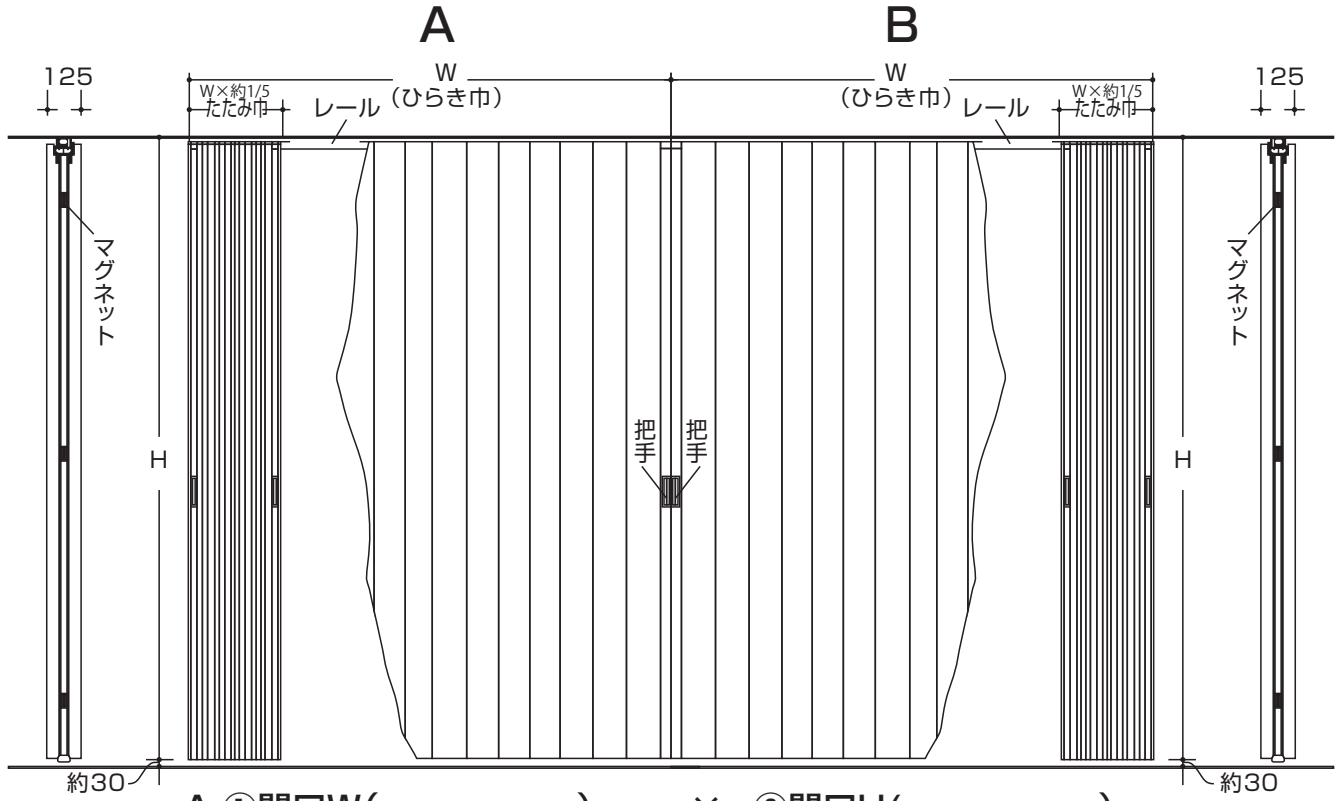

図面 業務用アコーディオンドア (アコーディオンカーテン)

【屋内用両開き】

A ①開口W( )mm × ②開口H( )mm  
 B ①開口W( )mm × ②開口H( )mm

仕様

必要項目

生地	数量	備考

お客様情報

※優先するご連絡方法 TEL FAX E-mail